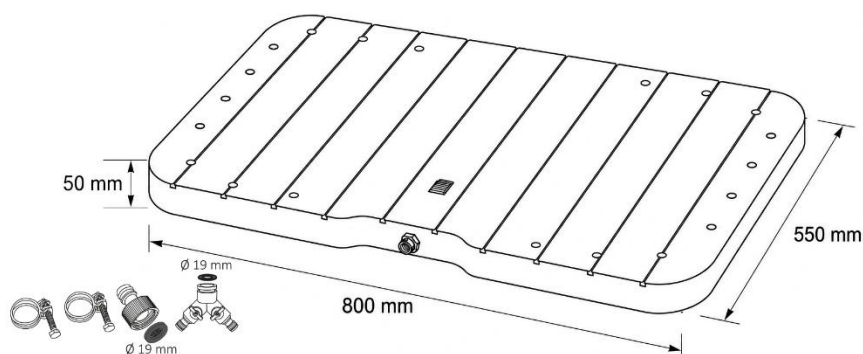

## Specifikationer

	4252023117685
Materiale	polypropylen
Produktets dimensioner	80 x 55 x 5 cm
Form	Rektangulær
Vægt	4,5 kg
Maks. belastning	150 kg
Farve	Sort