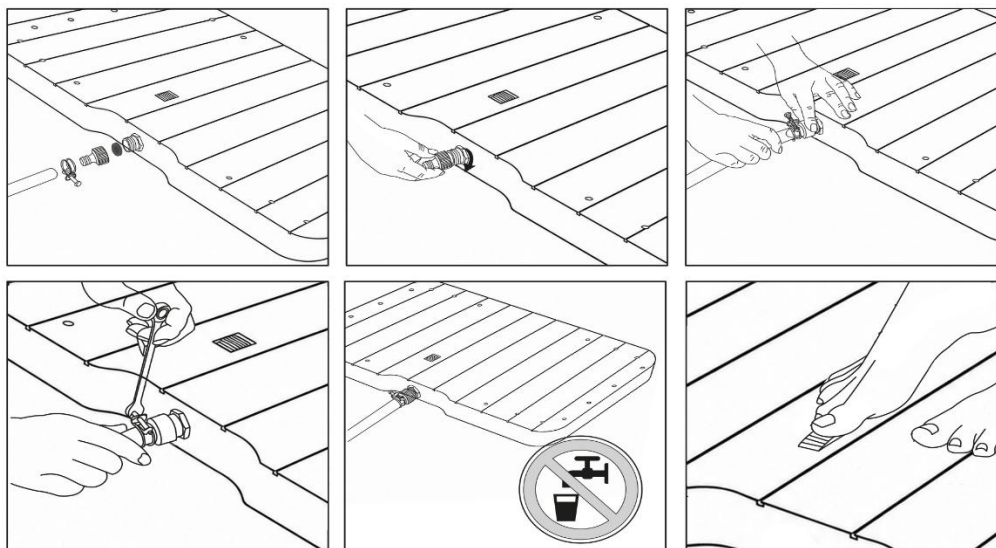

## Monteringsvejledning

1. Sæt gulvbruseren op, og tilslut haveslangen med adapteren og metalklemmen.
2. Brug den medfølgende adapter og tilslut den til indsugningsventilen.
3. Fastgør om nødvendigt haveslangen med metalklemmen.
4. Stram metalklemmen med skruenøglen.
5. Gulvbruseren kan placeres fleksibelt hvor som helst i din have.
6. Takket være det indbyggede bundhjul kan du ikke kun tænde og slukke for vandstrålerne, men også regulere vandfontænenens højde.