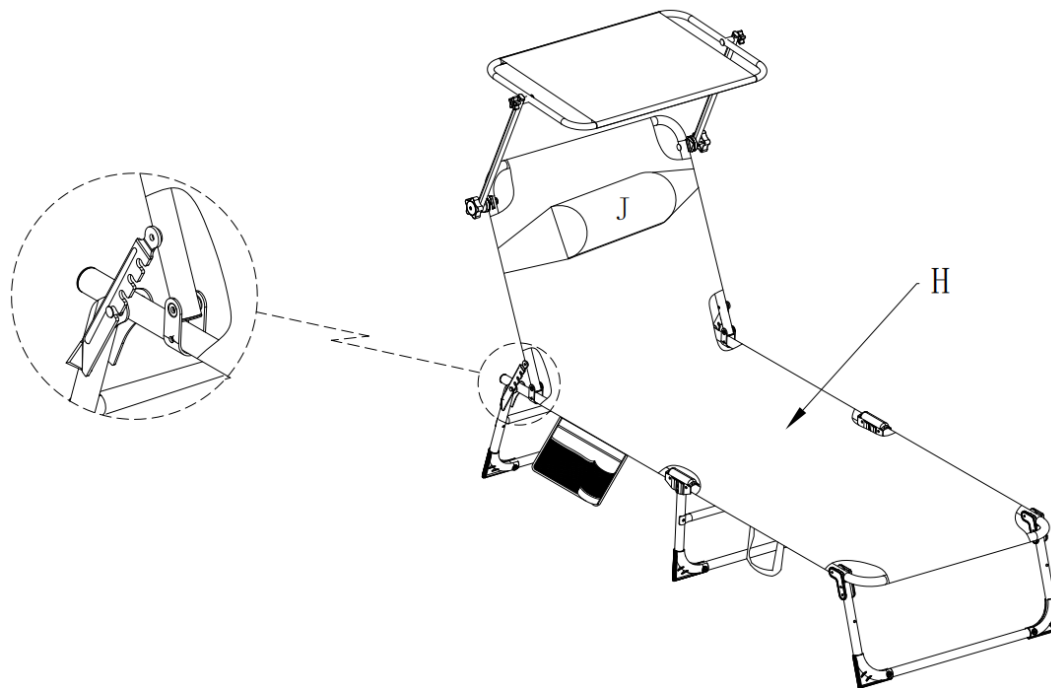

- Placer **fjederpladen (E)** på skrue G.
- Placer **bundenden af støttestangen (D)** på samme skrue, mod fjederpladen.
- Skru den **store håndknop (A)** fast på skrue G udefra og spænd til.
- **Fjederpladen (E)** klemmes fast mellem delene for at skabe friktion, så solskærmens position kan justeres og derefter holdes.

Trin 3 – Installer nakkestøtten (J) og juster tilbagelæningen

- Fastgør **nakkestøtten (J)** til den øverste del af bordet (H).
- Vikl velcrostropperne rundt om den øverste støttestang og fastgør dem sikkert.
- Løft den øverste ramme for at justere hældningsvinklen.
- Aktivér låsemekanismen for at vælge din foretrukne læneposition.

Sørg for, at ryglænet sidder sikkert fast, før brug.

5. Rengøring og pleje

- Rengør produktet med en fugtig klud og et mildt vaskemiddel. Brug ikke slibende rengøringsmidler eller skarpe stoffer, da de kan beskadige overfladen.
- Lad alle dele tørre helt, før du pakker produktet om. Dette forhindrer dannelse af skimmel, lugte og misfarvning.
- For længere holdbarhed bør du rengøre liggestolen regelmæssigt, især efter udendørs brug.

6. Opbevaring

- Opbevar liggestolen et rent, tørt og beskyttet sted ved normal stuetemperatur.
- Sørg altid for, at lænestolen er ren og helt tør, før du opbevarer den.
- Hvis den ikke skal bruges i lang tid, så fold stolen forsigtigt sammen og opbevar den et beskyttet sted for at undgå støv og fugt.