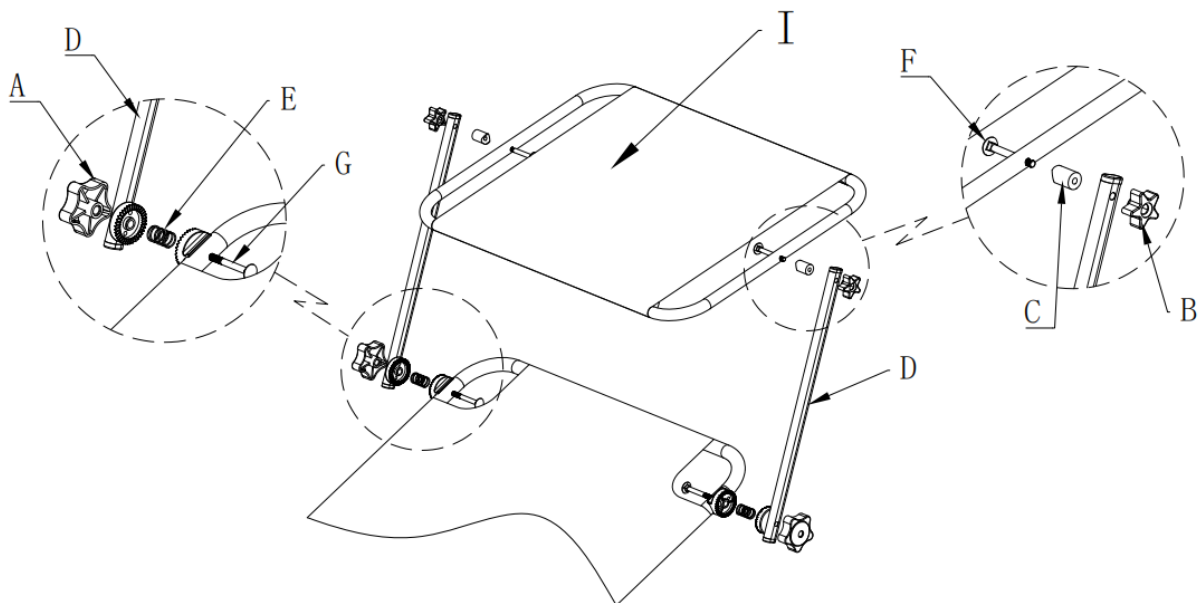

Trin 2.1 Forbind det øverste led – støttebøjle (D) med solbeskyttelse (I)

- På hver side af solbeskyttelsesrammen (I) indsættes skrue F (M6×60) gennem hullet i siderøret udefra.
- Skub forbindelsen (C) op på den udstikkende ende af skrue F inde i røret.
- Juster den øverste ende af støttestangen (D) med forbindelsen (C).
- Skru den lille håndknop (B) i enden af skrue F og spænd den i hånden.
- Dette danner et drejled, der tillader støttebøjlen at rotere for at justere solskærmens vinkel.

Trin 2.2 Nedre samling – forbind støttestangen (D) til den tilbagelænedede bund

- På hver side af sengerrammen indsættes skrue G (M6×68) gennem monteringshullet på rammen.