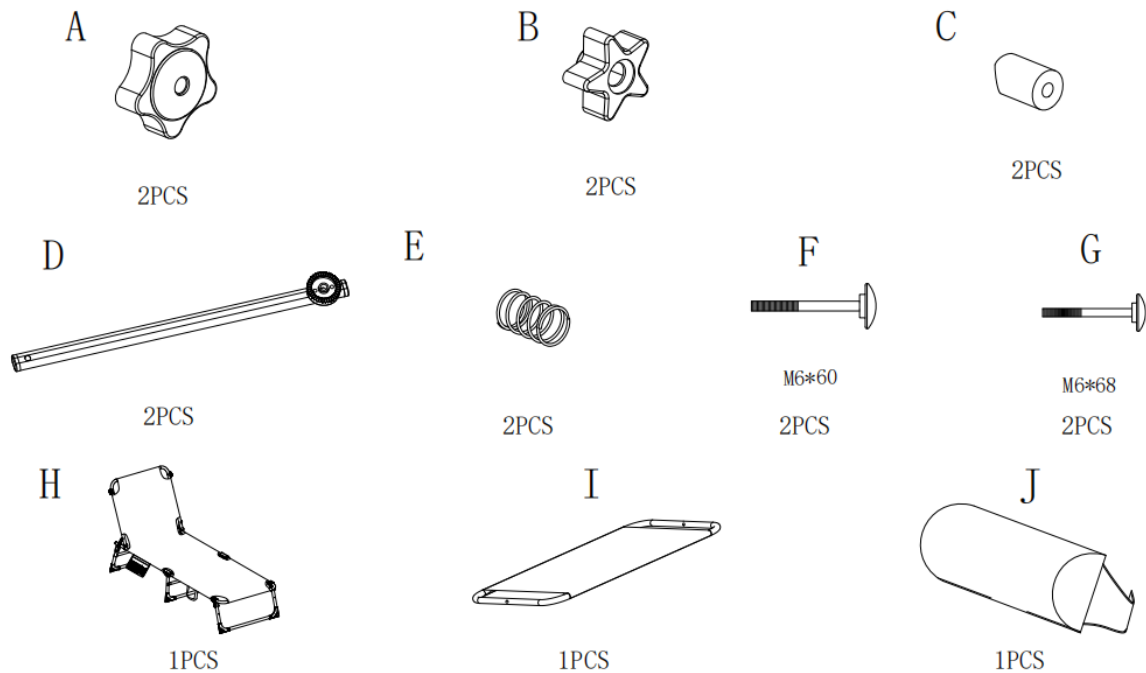

Reservedelsliste

Beskrivelse	Deltagelse	EAN 4252023129831 Mængde(pc)	EAN 4252023129848 Mængde(pc)
A	Stor håndknop	2	4
B	Lille håndknop	2	4
C	Stik	2	4
D	Støttestribe (solbeskyttelse)	2	4
Og	Forår	2	4
F	på M6x60	2	4
G	på M6x68	2	4
H	Sunbed	1	2
Jeg	Solbeskyttelse	1	2
J	Nakkestøtte	1	2

3. Tekniske data

Model	AR-HE-KS1	AR-HE-KS2
EAN	4252023129831	4252023129848
Produktstørrelse	195*54*29 cm	
Foldestørrelse	75*65*16cm	
Materiale	Stål, plastik, teslin-stof	
Pakkeindhold	Foldebed 1x Brugermanual 1x	Foldebed 2x Brugermanual 1x