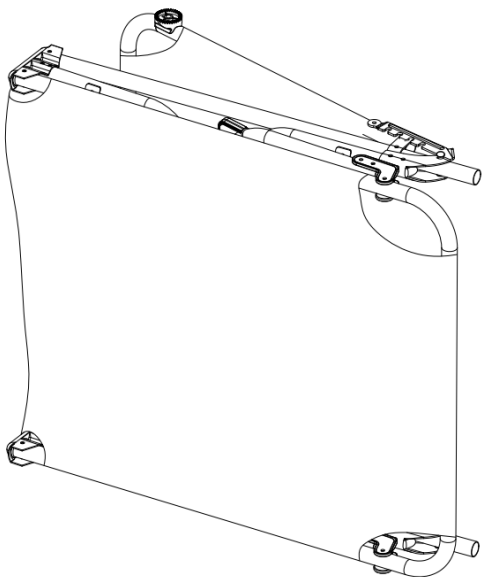

4. Forsamling

Trin 1 – Fold den liggende ramme ud

- Læg liggestolen fladt på gulvet.
- Fold bordet ud, indtil det er helt udstrakt

Trin 2 – Installation af solskærmsstøtten