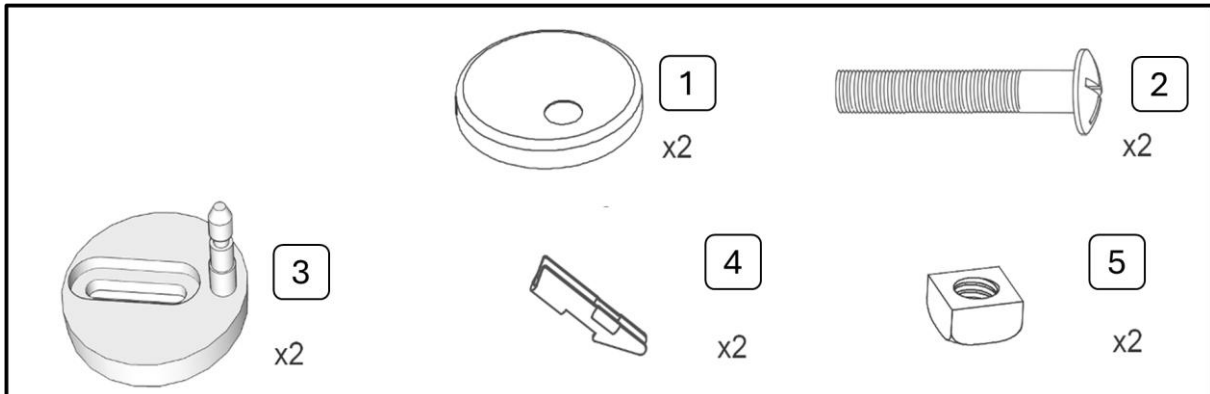

2 Delnavne og tekniske data

2.1 Delnavne

1) 2X rustfri ståldæksler
  2) 2X skruer

3) 2X hængselbaser
  4) 2X T-pakninger
  5) 2X firkantede møtrikker

2.2 Tekniske data

EAN	4252023130028	4252023130035
Model	AR-HE-TDO	AR-HE-TDOK
Overordnede dimensioner	373X445X40mm	373 x 445 x 40 mm
Maksimal belastning	150 kg	150 kg
Materiale	Duroplast	Duroplast